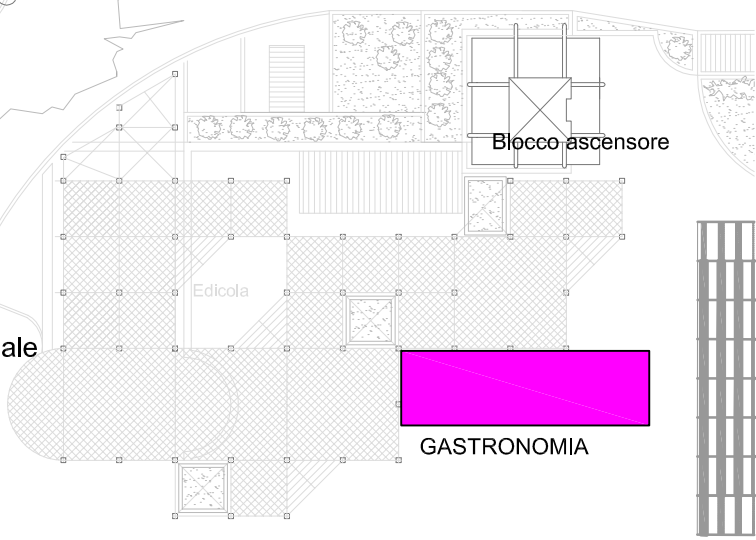

5.a

SPAZIO ESPOSITIVO
4X3 usufruibile
il 26 giugno
dopo le 17.00

TORRIONE

Attraversamento pedonale
semaforizzato

Corsia Autobus

Blocco ascensore

Edicola

GASTRONOMIA

1

2

3

4

GAZEBO
3X3
collocabili
dopo le 17.00

5.a

SPAZIO ESPOSITIVO
4X3 usufruibile dal 21 al
25 giugno
dopo le 17.00

GAZEBO
3X3

5

Piazza Fiera